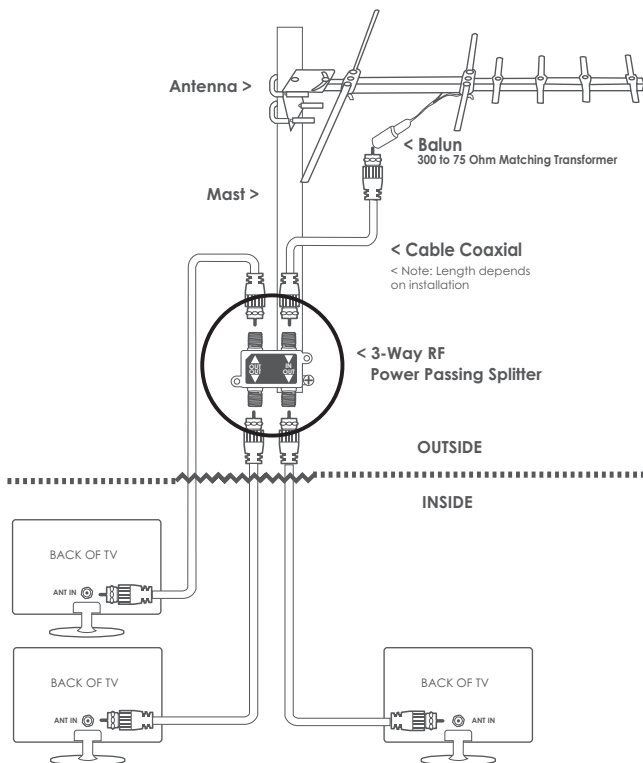

Channel Master®

TV Antenna Splitter Instruction Sheet

(CM-3212HD, 3213HD)

Hoja de Instrucciones divisor
Splitter Fiche d'instructions

BASIC INSTALLATION

2-WAY SPLITTER

Instalación del divisor de 2 vías / Installation du diviseur 2 voies

3-WAY SPLITTER

Instalación del divisor de 3 vías / Installation du diviseur 3 voies

INSTALLATION WITH A TV ANTENNA PREAMPLIFIER

2-WAY SPLITTER

Instalación del divisor de 2 vías Con preamplificador de antena de TV /
Installation du diviseur 2 voies Avec antenne TV PreAmplifier

3-WAY SPLITTER

Instalación del divisor de 2 vías Con preamplificador de antena de TV /
Installation du diviseur 2 voies Avec antenne TV PreAmplifier