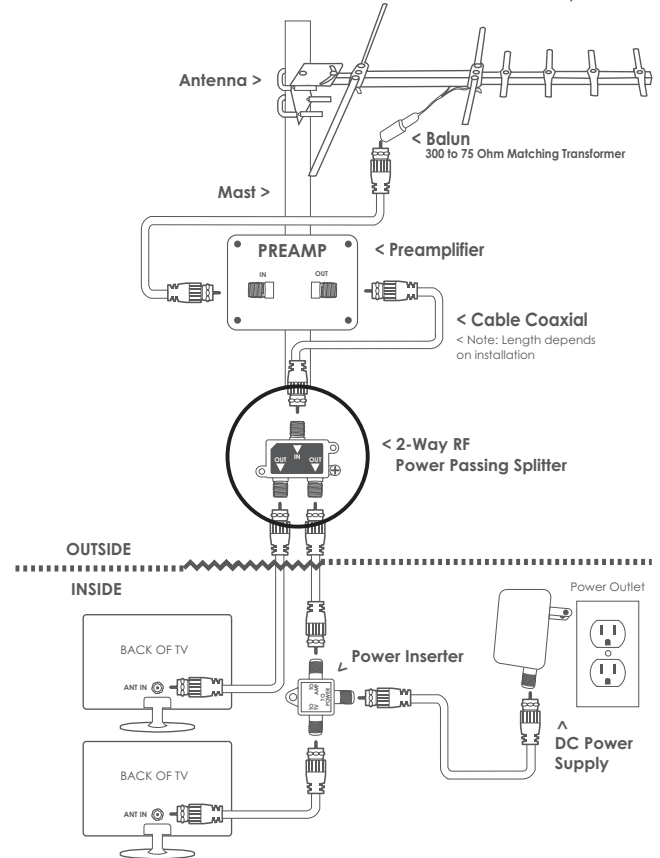

Channel Master®

TV Antenna Splitter Instruction Sheet

(CM-3212HD, 3213HD)

Hoja de Instrucciones divisor
Splitter Fiche d'instructions

BASIC INSTALLATION

2-WAY SPLITTER

Instalación del divisor de 2 vías / Installation du diviseur 2 voies

3-WAY SPLITTER

Instalación del divisor de 3 vías / Installation du diviseur 3 voies

INSTALLATION WITH A TV ANTENNA PREAMPLIFIER

2-WAY SPLITTER

Instalación del divisor de 2 vías Con preamplificador de antena de TV /
Installation du diviseur 2 voies Avec antenne TV PreAmplifier

3-WAY SPLITTER

Instalación del divisor de 2 vías Con preamplificador de antena de TV /
Installation du diviseur 2 voies Avec antenne TV PreAmplifier