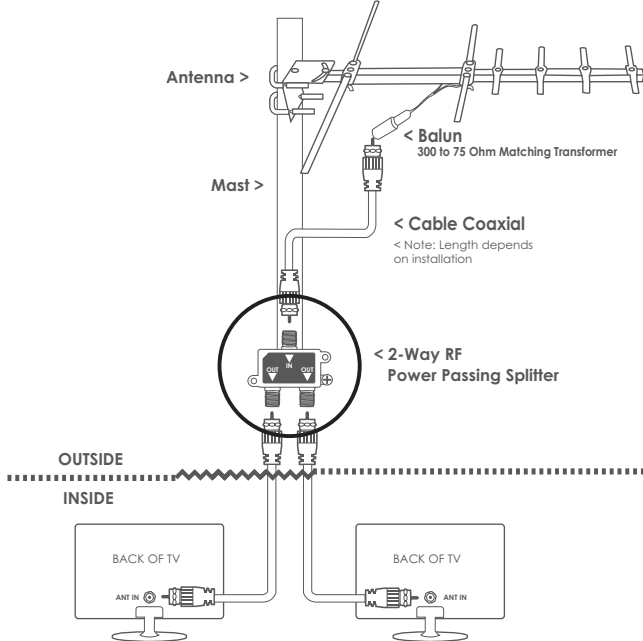

Channel Master®

TV Antenna Splitter Instruction Sheet

(CM-3212HD, 3213HD)

Hoja de Instrucciones divisor
Splitter Fiche d'instructions

BASIC INSTALLATION

2-WAY SPLITTER

Instalación del divisor de 2 vías / Installation du diviseur 2 voies

3-WAY SPLITTER

Instalación del divisor de 3 vías / Installation du diviseur 3 voies

INSTALLATION WITH A TV ANTENNA PREAMPLIFIER

2-WAY SPLITTER

Instalación del divisor de 2 vías Con preamplificador de antena de TV /
Installation du diviseur 2 voies Avec antenne TV PreAmplifier

3-WAY SPLITTER

Instalación del divisor de 2 vías Con preamplificador de antena de TV /
Installation du diviseur 2 voies Avec antenne TV PreAmplifier